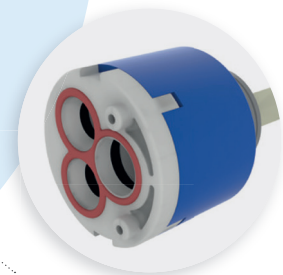

Zur serienmäßigen Ausstattung aller Namor® Armaturen gehört ein **Laminarstrahlregler**. Er erzeugt ein weiches, natürliches Strahlbild mit nicht spritzendem, geräuscharmem Wasserstrahl mit **geringem Wasserverbrauch**. Der Schwenkbereich von 120° verleiht den Namor® Armaturen ausreichenden Handlungsspielraum für jedes Spülbecken. Alle Namor® Armaturen sind mit **700 mm langen Anschlusschläuchen** für möglichst **einfache Montage** ausgestattet.

Herausziehbare Schlauchbrause

Das leichtgängige Kugelkopfgelenk am Auszug sorgt für Flexibilität und genaue Positionierung des Wasserstrahls.

Schwenkbereich 120°

Einhebelmischer

Einfach bedienbarer seitlicher Hebel mit energiesparender Kaltstart-Funktion.

Ø 35 mm
Bohrdurchmesser

Keramikkartusche

Leichtgängige Qualitätskartusche mit Keramikscheiben und Verbrühschutz

Strahlregler

Präzise Umschaltung zwischen Laminar- und Brausestrahl

Einfache Installation

Klick-Befestigung und Clips-Gewicht am Brauseschlauch.

Werkzeugloses Lösen der Verbindung durch Drucktasterverriegelung.

700 mm-Anschlusschläuche

Edelstahl in zwei Farb-Varianten

- Edelstahl gebürstet
- pulverbeschichtet schwarz matt

Schwenkbarer Auslauf, 120°