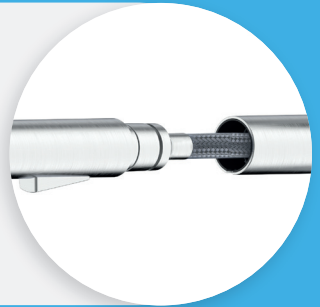

Zur serienmäßigen Ausstattung aller Namor® Armaturen gehört ein **Laminarstrahlregler**. Er erzeugt ein weiches, natürliches Strahlbild mit nicht spritzendem, geräuscharmem Wasserstrahl mit **geringem Wasserverbrauch**. Der Schwenkbereich von 120° verleiht den Namor® Armaturen ausreichenden Handlungsspielraum für jedes Spülbecken. Alle Namor® Armaturen sind mit **700 mm langen Anschlusschläuchen** für möglichst **einfache Montage** ausgestattet.

Herausziehbare Schlauchbrause

Das leichtgängige Kugelkopfgelenk am Auszug sorgt für Flexibilität und genaue Positionierung des Wasserstrahls.

Schwenkbereich 120°

Einhebelmischer

Einfach bedienbarer seitlicher Hebel mit energiesparender Kaltstart-Funktion.

Werkzeugloses Lösen der Verbindung durch Drucktasterverriegelung.

700 mm-Anschlusschläuche

Edelstahl in zwei Farb-Varianten

- Edelstahl gebürstet
- pulverbeschichtet schwarz matt

Schwenkbarer Auslauf, 120°

Schwenkbar 120°, herausziehbare Schlauchbrause,
Strahl umstellbar (Laminar/Brause)

Namor® 1

5025001
284,87 €*
*

5025002
327,73 €*
*

Namor® 2

5025003
388,24 €*
*

5025004
444,54 €*
*

Ausdrucksstarke Tophebel-Ausführung setzt unverwechselbaren, reizvollen Akzent am Spülbecken.