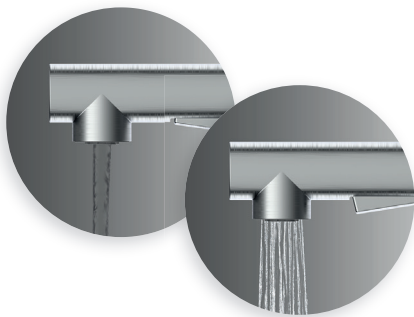

Zur serienmäßigen Ausstattung aller Namor® Armaturen gehört ein **Laminarstrahlregler**. Er erzeugt ein weiches, natürliches Strahlbild mit nicht spritzendem, geräuscharmem Wasserstrahl mit **geringem Wasserverbrauch**. Der Schwenkbereich von 120° verleiht den Namor® Armaturen ausreichenden Handlungsspielraum für jedes Spülbecken. Alle Namor® Armaturen sind mit **700 mm langen Anschlusschläuchen** für möglichst **einfache Montage** ausgestattet.

Herausziehbare Schlauchbrause

Das leichtgängige Kugelkopfgelenk am Auszug sorgt für Flexibilität und genaue Positionierung des Wasserstrahls.

Schwenkbereich 120°

Einhebelmischer

Einfach bedienbarer seitlicher Hebel mit energiesparender Kaltstart-Funktion.

Ø 35 mm
Bohrdurchmesser

Keramikkartusche

Leichtgängige Qualitätskartusche mit Keramikscheiben und Verbrühschutz

Strahlregler

Präzise Umschaltung zwischen Laminar- und Brausestrahl

Einfache Installation

Klick-Befestigung und Clips-Gewicht am Brauseschlauch.

Werkzeugloses Lösen der Verbindung durch Drucktasterverriegelung.

700 mm-Anschlusschläuche

Edelstahl in zwei Farb-Varianten

- Edelstahl gebürstet
- pulverbeschichtet schwarz matt

Schwenkbarer Auslauf, 120°