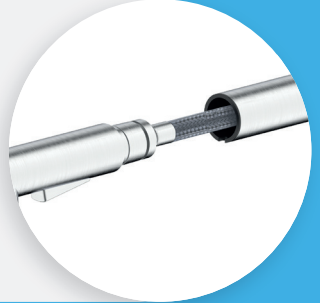

Werkzeugloses Lösen der Verbindung durch Drucktasterverriegelung.

700 mm-Anschlusschläuche

Edelstahl in zwei Farb-Varianten

- Edelstahl gebürstet
- pulverbeschichtet schwarz matt

Schwenkbarer Auslauf, 120°

Schwenkbar 120°, herausziehbare Schlauchbrause,
Strahl umstellbar (Laminar/Brause)

Namor® 1

5025001
284,87 €*
*

5025002
327,73 €*
*

Namor® 2

5025003
388,24 €*
*

5025004
444,54 €*
*

Ausdrucksstarke Tophebel-Ausführung setzt unverwechselbaren, reizvollen Akzent am Spülbecken.

Namor® 3

5025005
259,66 €*
*

5025006
298,32 €*
*

Namor® 4

5025007
344,54 €*
*

5025008
396,64 €*
*

Verführung durch dezente, sanfte Rundung des L-Auslaufes.

Namor® 5

5025009
259,66 €*
*

5025010
298,32 €*
*

Namor® 6

5025011
344,54 €*
*

5025012
396,64 €*
*

Spannender Kontrast zur linearen Struktur des Spülbeckens durch ausgeprägt schwungvolle Kontur.

*UVP zzgl. MwSt.

Naber – das Original