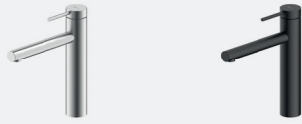

Herausziehbare Schlauchbrause

Das leichtgängige Kugelkopfgelenk am Auszug sorgt für Flexibilität und genaue Positionierung des Wasserstrahls.

Schwenkbereich 120°

Einhebelmischer

Einfach bedienbarer seitlicher Hebel mit energiesparender Kaltstart-Funktion.

Ø 35 mm
Bohrdurchmesser

Keramikkartusche

Leichtgängige Qualitätskartusche mit Keramikscheiben und Verbrühschutz

Strahlregler

Präzise Umschaltung zwischen Laminar- und Brausestrahl

Einfache Installation

Klick-Befestigung und Clips-Gewicht am Brauseschlauch.

Werkzeugloses Lösen der Verbindung durch Drucktasterverriegelung.

700 mm-Anschlusschläuche

Edelstahl in zwei Farb-Varianten

- Edelstahl gebürstet
- pulverbeschichtet schwarz matt

Schwenkbarer Auslauf, 120°

Schwenkbar 120°, herausziehbare Schlauchbrause,
Strahl umstellbar (Laminar/Brause)

Namor® 1

5025001
284,87 €*
*

5025002
327,73 €*
*

Namor® 2

5025003
388,24 €*
*

5025004
444,54 €*
*

Ausdrucksstarke Tophebel-Ausführung setzt unverwechselbaren, reizvollen Akzent am Spülbecken.